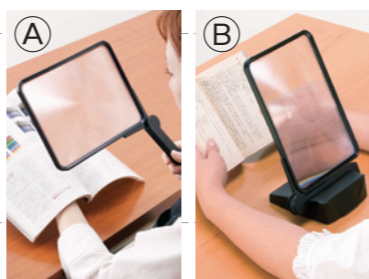

ジャンボルーペ 高画質ワイドレンズに、ハンドルをプラスしたニュースタイル

折りたたみ式のハンドルを装備した本格派読書用ルーペです。軽量でコンパクトなルーペで、機能だけではなく携帯や収納も重視して設計しました。レンズは、文字を読むために最も適した(1.8倍率)を採用。専用レンズケースと組み立て式ルーペスタンドがパッケージされています。

スタンド使用時

ジャンボルーペ・読書用

No.1580	1.8倍	193x140 ^m /m	¥4,000 (税別)
---------	------	-------------------------	-------------

●レンズカバー付
●スタンド付
●レンズはフレネルレンズです。

新聞等を読む場合は、Aのように手に持って使用して下さい。Bのようにスタンドに立てて使用すれば、両手を自由に使うことができます。

アイデアルルーペ(小玉付)  

●内箱入数：10
美しいシルバーメタリックフレーム、二重焦点プラスチックレンズ

No.1110-A	3倍&4.5倍(小レンズ)	50 ^m /m	¥1,150 (税別)
No.1120-A	2.5倍&4倍(小レンズ)	65 ^m /m	¥1,350 (税別) 
No.1130-A	2倍&4倍(小レンズ)	75 ^m /m	¥1,700 (税別) 
No.1140-A	2倍&4倍(小レンズ)	90 ^m /m	¥2,200 (税別) 
No.1150-A	2倍&4倍(小レンズ)	100 ^m /m	¥2,800 (税別) 
No.1160-A	1.8倍&4倍(小レンズ)	115 ^m /m	¥3,600 (税別) 