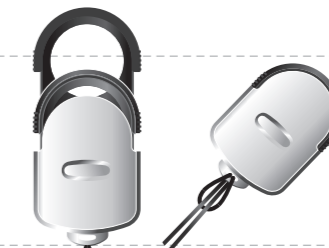

No.3140E 3倍 50x60^m/m
 ¥2,300 (税別)
 ●内箱入数：10
 ●合皮ケース
 ●カラー：青・ピンク・白

スライドルーペW
 No.M-328 2.5倍&3.5倍&5倍 33^m/m
 ¥1,000 (税別)
 ●内箱入数：10
 ●ヒモ付

スライドルーペ33
 No.M14 3倍 33^m/m
 ¥500 (税別)
 ●内箱入数：20

ポケットルーペ43
 No.M-404 3倍 43^m/m
 ¥300 (税別)
 ●内箱入数：20