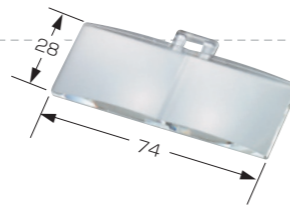

交換レンズ

No.HF-A1 2倍 ￥1,900 (税別)

No.HF-B1 2.5倍 ￥1,900 (税別)

No.HF-C1 3倍 ￥2,100 (税別)

- ●内箱入数：10

プラ ハードコート

メガネ使用でない方に

メガネタイプ

No.HF-10A 2倍 ￥5,200 (税別)

No.HF-10B 2.5倍 ￥5,200 (税別)

No.HF-10C 3倍 ￥5,400 (税別)

- ●内箱入数：10
- ●メガネ式、ケース付

プラ ハードコート