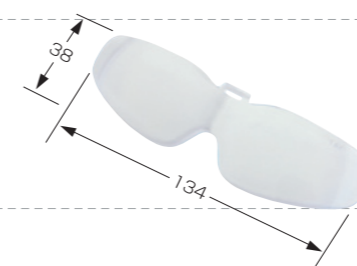

※ほとんどのメガネでご利用頂けますが、特種な形状のメガネの場合使用できない可能性もあります。

ルーペが必要ない時は手軽にレンズの跳ね上げが可能です。

レンズ取り外し、取り付けも簡単

黒

クリア

ワインレッド

ブラウン

パープル

No.HF-70D 1.6倍 ￥8,800 (税別)

No.HF-70E 2倍 ￥8,800 (税別)

No.HF-70DE 1.6倍&2倍 ￥11,500 (税別)

- カラー：ブラウン・パープル
- ケース、レンズクロス付

プラ ハードコート

交換レンズ (HF-70用)

No.HF-D2 1.6倍 ￥2,700 (税別)

No.HF-E2 2倍 ￥2,700 (税別)

プラ ハードコート

ハンディールーペグラス 軽くてかさばらないので持ち運びに便利です。

No.LG-10S 2倍 ￥1,800 (税別)

- 内箱入数：10

プラ

- メガネをかけたままでもご使用になれます。
- コンパクトだから、ポケット・ハンドバックに入れてもかさばりません。

硝子：硝子レンズ使用 白硝子：白硝子レンズ使用 プラ：プラスチックレンズ使用 フック：吊り下げ対応パッケージあり

吊り下げ対応パッケージをご希望の場合は、品番の末尾にFを付けてご注文ください。