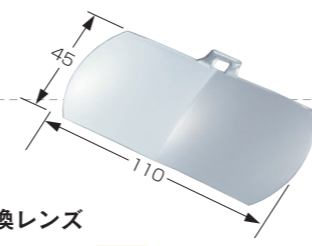

- ソフトケース、レンズクロス、レンズ2ヶ付

プラ ハードコート

クリップタイプ+交換レンズ

No.HF-40DE 1.6倍&2倍 ￥6,700 (税別)

- ソフトケース、レンズクロス、レンズ2ヶ付

プラ ハードコート

※このメガネは使用方法として撮影したもので売物ではありません。

交換レンズ