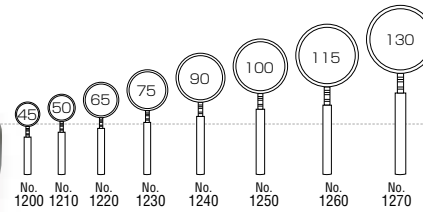

Brass Frame, Chrome Plated with Black Plastic Handle

- No.1200 **3.5x** 45 m_m (1 3/4")
- No.1210 **3.5x** 50 m_m (2")
- No.1220 **3x** 65 m_m (2 1/2") Hook
- No.1230 **2.5x** 75 m_m (3") Hook
- No.1240 **2.5x** 90 m_m (3 1/2") Hook
- No.1250 **2x** 100 m_m (4") Hook
- No.1260 **1.8x** 115 m_m (4 1/2") Hook
- No.1270 **1.8x** 130 m_m (5")
- inner box : 12pcs

GL