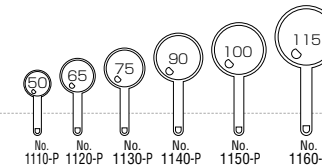

PL

Brass Frame, Chrome Plated with Black Plastic Handle

- No.1200 **3.5x** 45 m_m (1 3/4")
- No.1210 **3.5x** 50 m_m (2")
- No.1220 **3x** 65 m_m (2 1/2") Hook
- No.1230 **2.5x** 75 m_m (3") Hook
- No.1240 **2.5x** 90 m_m (3 1/2") Hook
- No.1250 **2x** 100 m_m (4") Hook
- No.1260 **1.8x** 115 m_m (4 1/2") Hook
- No.1270 **1.8x** 130 m_m (5")
- inner box : 12pcs

GL

Black Plastic Frame & Handle

- No.1110 **3x** 50 m_m (2")
- No.1120 **2.5x** 65 m_m (2 1/2") Hook
- No.1130 **2x** 75 m_m (3") Hook
- No.1140 **2x** 90 m_m (3 1/2") Hook
- No.1150 **2x** 100 m_m (4") Hook
- No.1160 **1.8x** 115 m_m (4 1/2") Hook
- inner box : 10pcs

GL

Hanging type

Bifocal Hard Coating Plastic Lens, Plastic Frame & Handle

- No.1110-P **3x & 4.5x** (Bifocal Lens) 50 m_m (2")
- No.1120-P **2.5x & 4x** (Bifocal Lens) 65 m_m (2 1/2") Hook
- No.1130-P **2x & 4x** (Bifocal Lens) 75 m_m (3") Hook
- No.1140-P **2x & 4x** (Bifocal Lens) 90 m_m (3 1/2") Hook
- No.1150-P **2x & 4x** (Bifocal Lens) 100 m_m (4") Hook
- No.1160-P **1.8x & 4x** (Bifocal Lens) 115 m_m (4 1/2") Hook
- inner box : 10pcs