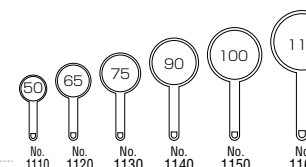

Black Plastic Frame & Handle

- No.1110 **3x** 50 m_m (2")
- No.1120 **2.5x** 65 m_m (2 1/2") Hook
- No.1130 **2x** 75 m_m (3") Hook
- No.1140 **2x** 90 m_m (3 1/2") Hook
- No.1150 **2x** 100 m_m (4") Hook
- No.1160 **1.8x** 115 m_m (4 1/2") Hook
- inner box : 10pcs

GL

Hanging type